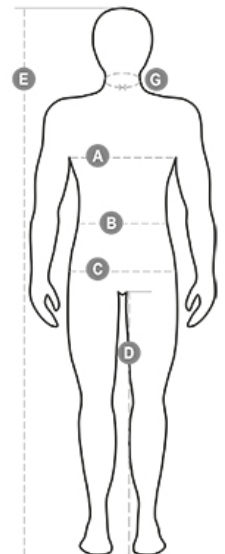

Beschreibung:

T-Shirt, Rundhalsausschnitt, kurzärmelig, Warnschutz mit Reflexstreifen, Nackenband.

Pflegeanleitung:

Material: DRY-TECH 150 GR
 100% POLYESTER
 150 GR/MQ

Größen: S-M-L-XL-XXL-3XL-4XL-5XL

MADE IN: MADE IN CHINA

HS CODE: 61103091

Zertifizierungen:

	XXS	XS	S	M	L
IT - DE	38	40	42	44	46
FR - ES	34	36	38	40	42
UK	30	31	33	34	36
(G) - cm	37	38	38	39	39
(G) - in	14½	15	15	15½	15½
(A) - cm	76	80	84	88	92
(A) - in	30	31	33	34	36
(B) - cm	68	72	74	76	80
(B) - in	27	28	29	30	32
(C) - cm	84	88	90	92	96
(C) - in	33	34	35	36	38
(D) - cm	82	84	84	85	85
(D) - in	32	33	33	33	33
(E) - cm	170/181				175/187
(E) - in	67/71				69/73

	XL	XXL	3XL	4XL	5XL
IT - DE	56	58	60	62	64
FR - ES	52	54	56	58	60
UK	44	46	47	48	50
(G) - cm	42,5	42,5	44	44	45
(G) - in	16½	16½	17½	17½	17½
(A) - cm	112	116	120	124	128
(A) - in	44	46	47	48	50
(B) - cm	100	104	108	112	116
(B) - in	40	41	43	45	46
(C) - cm	116	120	124	128	132
(C) - in	46	47	49	50	52
(D) - cm	88	88	88	88	88
(D) - in	34	34	34	34	34
(E) - cm	175/189				175/189
(E) - in	69/75				69/75